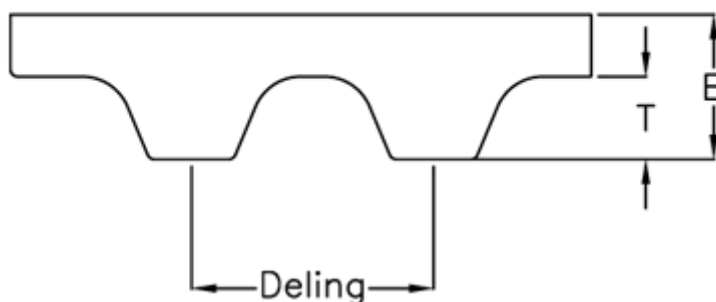

Varenummer: 602776230613
Beskrivelse: Gates tandrem Syncropower PU 16 T10 610

Mål

Antal tænder	= 61
Bredde	= 16
Deling	= 10
Højde B mm	= 4.5
Højde T mm	= 2.5
Længde	= 610
Type	= PU 16 T10 610